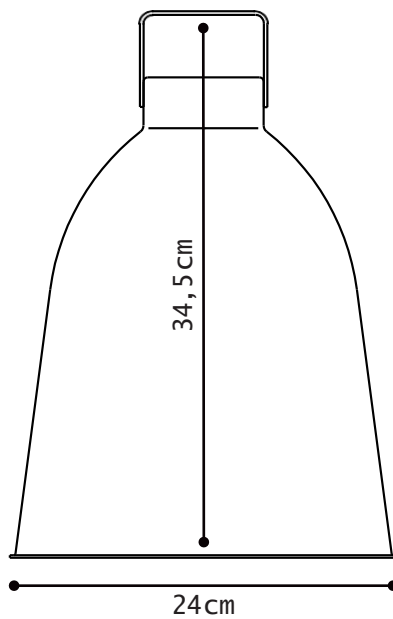

Modèle : **CLEMENT**
Réf. **C240**
CLASSE II - E27/E26

IP20

Max. 75W
110-240V -50/60 Hz

Made in France

874/2012

Jieldé

Ce luminaire est compatible avec des ampoules des classes énergétiques:

This color chart allows to visualize approximately RAL colors. A perfect reproduction of colors is not possible either on screen nor in printing. Please refer to the original color charts RAL for an exact reproduction of colors.

CLEMENT[®] REF. C240

TECHNICAL SHEET
FICHE TECHNIQUE

MODÈLE MOYEN : M

SUSPENSION

MATERIAL

Aluminium
Porcelain (socket)
Cotton covered cable

WEIGHT

Net weight : 0.94 kg
Brut weight : 1.72kg

DIMENSIONS

Dia. Ø 240 mm
Height : 345mm
Ø 80 mm / 40mm height ceiling rose
hiding domino and fixing hook

PACKAGING

39/39/39cm

SUSPENSION

MATERIAUX

Aluminium
Porcelaine (douille)
Câble recouvert de coton

POIDS

Poids net : 0.94 kg
Poids brut : 1.72kg

DIMENSIONS

Dia. Ø 240 mm
Hauteur : 345mm
Plafonnier Ø 80 mm / Hauteur 40mm
cachant le domino et crochet de fixation

PACKAGING

39/39/39cm

COLOR CHART

Colors also available in MAT excepted 1036, 9006, BLO
Couleurs également disponibles en MAT sauf 1036, 9006, BLO