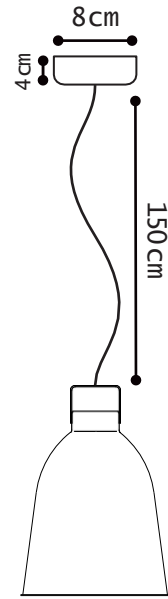

Parc Origami
220, rue Ferdinand Perrier
69800 Saint-Priest France

TEL +33 (0)4 78 20 10 16

jielde@jielde.com

Full metal construction
Max 75W - E27 socket
Electrical cord 2x1mm²,
length 1,5m with domino

Construction entièrement
métallique - Max 75W
Douille E27
Cordon électrique : 2x1mm²,
longueur 1,5m avec domino

CLEMENT[®] REF. C240

TECHNICAL SHEET
FICHE TECHNIQUE

MODÈLE MOYEN : M

SUSPENSION

MATERIAL

Aluminium
Porcelain (socket)
Cotton covered cable

WEIGHT

Net weight : 0.94 kg
Brut weight : 1.72kg

DIMENSIONS

Dia. Ø 240 mm
Height : 345mm
Ø 80 mm / 40mm height ceiling rose
hiding domino and fixing hook

PACKAGING

39/39/39cm

SUSPENSION

MATERIAUX

Aluminium
Porcelaine (douille)
Câble recouvert de coton

POIDS

Poids net : 0.94 kg
Poids brut : 1.72kg

DIMENSIONS

Dia. Ø 240 mm
Hauteur : 345mm
Plafonnier Ø 80 mm / Hauteur 40mm
cachant le domino et crochet de fixation

PACKAGING

39/39/39cm

COLOR CHART

Colors also available in MAT excepted 1036, 9006, BLO
Couleurs également disponibles en MAT sauf 1036, 9006, BLO